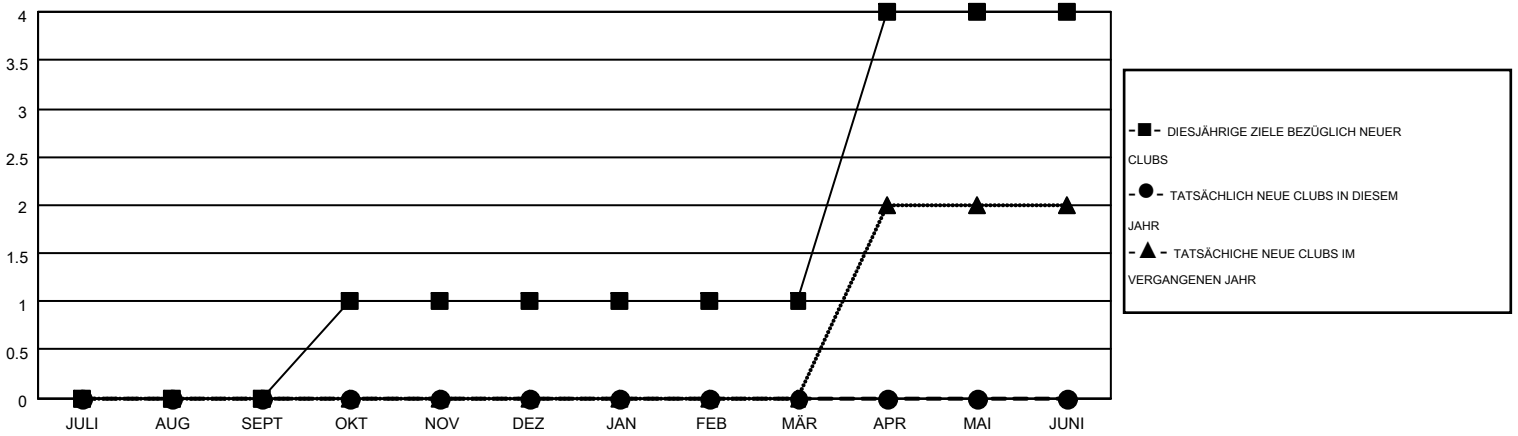

# MONTHLY MEMBERSHIP PROGRESS REPORT

Results as of: 11/30/2016

Multiple District 114

LOCATION: AUSTRIA

GMT: CARL ROBERT RETTBY

GMT KONST. GEB.: 4

Clubs					Pro Mitglied				
ERGEBNISSE FÜR 2016-2017					ERGEBNISSE FÜR 2016-2017				
QUARTAL	ZIEL NEUE CLUBS	NEUE CLUBS	AUFGELOSTE CLUBS	NETTO-GEWINN/-VERLUST	QUARTAL	ZIEL NEUE MITGLIEDER	HINZUGEFÜGTE GRÜNDUNGS- UND NEUE MITGLIEDER	AUSGESCHIEDENE MITGLIEDER	NETTO-GEWINN/-VERLUST
JULI/AUG/SEPT	0	0	1	-1	JULI/AUG/SEPT	-35	49	125	-76
OKT/NOV/DEZ	1	0	0	0	OKT/NOV/DEZ	55	40	44	-4
JAN/FEB/MÄR	0	0	0	0	JAN/FEB/MÄR	30	0	0	0
APR/MAI/JUNI	3	0	0	0	APR/MAI/JUNI	125	0	0	0

ZIELE UND TATSÄCHLICHE NEUE CLUBS KUMULATIV

ZIELE UND TATSÄCHLICHE MITGLIEDER KUMULATIV

ABGEMELDETE CLUBS: 1	63 VON 263 CLUBS HABEN 1 ODER MEHR NEUE MITGLIEDER AUFGENOMMEN	<u>GESCHLECHTERVERTEILUNG</u>			
<u>AUSGETRETENE MITGLIEDER</u>		MANN	7,473 (86.97%)		
VERSTORBEN	30	FRAU	1,120 (13.03%)		
CLUB AUFGELOST	0	<a href="#">KLICKEN SIE HIER FÜR ANGABEN ZUM ZUSTAND DES CLUBS</a>			
ANDERE	139			FAMILIENMITGLIEDER	175
GESAMT	169			HAUSHALTSVORSTAND	84
		NICHT-FAMILIENVORSTAND	91		