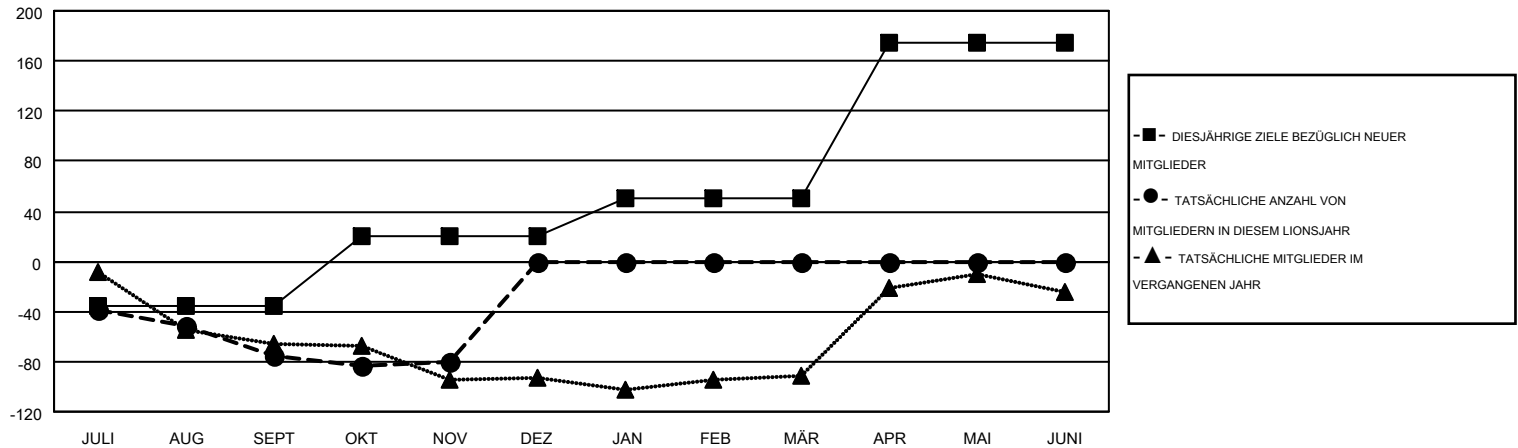

# MONTHLY MEMBERSHIP PROGRESS REPORT

Results as of: 11/30/2016

Multiple District 114

LOCATION: AUSTRIA

GMT: CARL ROBERT RETTBY

GMT KONST. GEB.: 4

Clubs					Pro Mitglied				
ERGEBNISSE FÜR 2016-2017					ERGEBNISSE FÜR 2016-2017				
QUARTAL	ZIEL NEUE CLUBS	NEUE CLUBS	AUFGELOSTE CLUBS	NETTO-GEWINN/-VERLUST	QUARTAL	ZIEL NEUE MITGLIEDER	HINZUGEFÜGTE GRÜNDUNGS- UND NEUE MITGLIEDER	AUSGESCHIEDENE MITGLIEDER	NETTO-GEWINN/-VERLUST
JULI/AUG/SEPT	0	0	1	-1	JULI/AUG/SEPT	-35	49	125	-76
OKT/NOV/DEZ	1	0	0	0	OKT/NOV/DEZ	55	40	44	-4
JAN/FEB/MÄR	0	0	0	0	JAN/FEB/MÄR	30	0	0	0
APR/MAI/JUNI	3	0	0	0	APR/MAI/JUNI	125	0	0	0

ZIELE UND TATSÄCHLICHE NEUE CLUBS KUMULATIV

ZIELE UND TATSÄCHLICHE MITGLIEDER KUMULATIV

ABGEMELDETE CLUBS: 1	63 VON 263 CLUBS HABEN 1 ODER MEHR NEUE MITGLIEDER AUFGENOMMEN	<u>GESCHLECHTERVERTEILUNG</u>			
<u>AUSGETRETENE MITGLIEDER</u>		MANN	7,473 (86.97%)		
VERSTORBEN	30	FRAU	1,120 (13.03%)		
CLUB AUFGELOST	0	<a href="#">KLICKEN SIE HIER FÜR ANGABEN ZUM ZUSTAND DES CLUBS</a>			
ANDERE	139			FAMILIENMITGLIEDER	175
GESAMT	169			HAUSHALTSVORSTAND	84
		NICHT-FAMILIENVORSTAND	91		